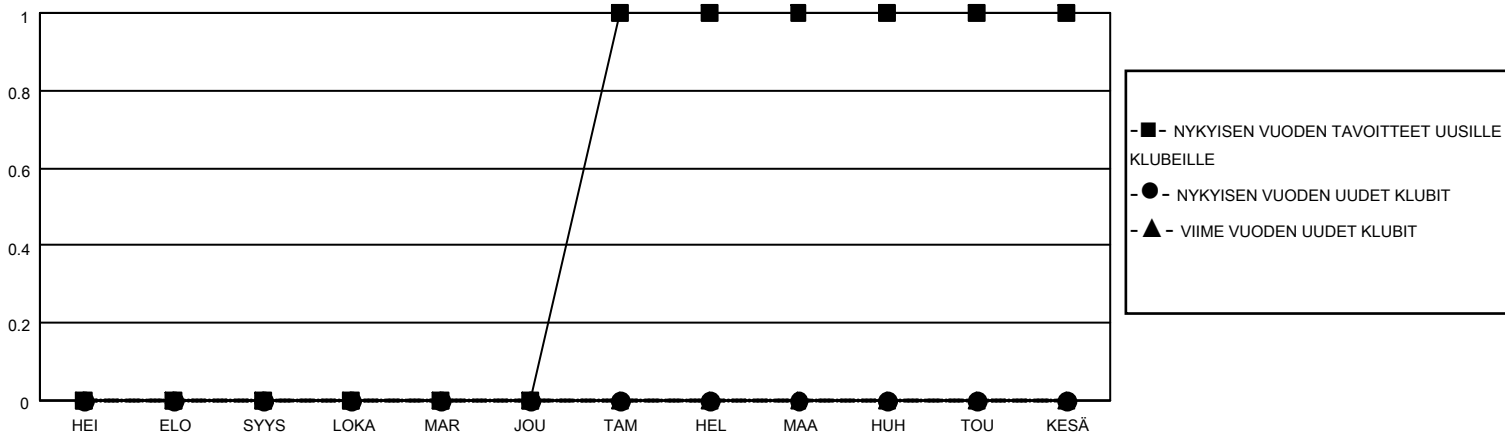

# MONTHLY MEMBERSHIP PROGRESS REPORT

SIJAINTI FINLAND

District 107 E

Results as of: 7/31/2022

Klubit				jäsentä			
TULOKSET 2022-2023				TULOKSET 2022-2023			
NELJÄNNES	UUDEN KLUBIN TAVOITE	UUDET KLUBIT	LOPETETUT KLUBIT	NELJÄNNES	JÄSENKASVUN NETTOTAVOITE	TOTEUTUNUT JÄSENKASVU	POISTETUT JÄSENET (mukaan lukien siirrot)
HEI/ELO/SYYS	0	0	0	HEI/ELO/SYYS	10	3	8
LOKA/MAR/JOU	0	0	0	LOKA/MAR/JOU	20	0	0
TAM/HEL/MAA	1	0	0	TAM/HEL/MAA	20	0	0
HUH/TOU/KESÄ	0	0	0	HUH/TOU/KESÄ	10	0	0

TAVOITTEET JA UUDET KLUBIT, KUMULATIIVINEN

TAVOITTEET JA JÄSENET, KUMULATIIVINEN

LAKKAUTETUT KLUBIT: 0

ERONNEET JÄSENET

KUOLLUT	2
KLUBI LAKKAUTETTU	0
MUU	6
<b>YHTEENSÄ</b>	<b>8</b>

2 CLUBS OF 69 LISÄNNYT YHDEN TAI USEAMMAN UUTTA JÄSENTÄ