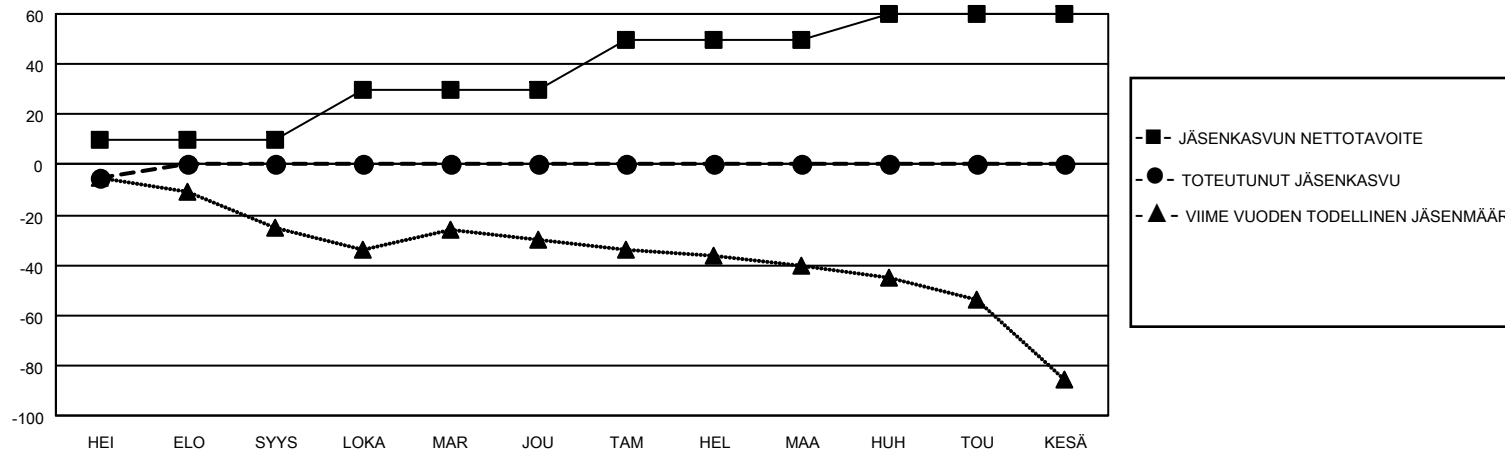

# MONTHLY MEMBERSHIP PROGRESS REPORT

SIJAINTI FINLAND

District 107 E

Results as of: 7/31/2022

Klubit				jäsentä			
TULOKSET 2022-2023				TULOKSET 2022-2023			
NELJÄNNES	UUDEN KLUBIN TAVOITE	UUDET KLUBIT	LOPETETUT KLUBIT	NELJÄNNES	JÄSENKASVUN NETTOTAVOITE	TOTEUTUNUT JÄSENKASVU	POISTETUT JÄSENET (mukaan lukien siirrot)
HEI/ELO/SYYS	0	0	0	HEI/ELO/SYYS	10	3	8
LOKA/MAR/JOU	0	0	0	LOKA/MAR/JOU	20	0	0
TAM/HEL/MAA	1	0	0	TAM/HEL/MAA	20	0	0
HUH/TOU/KESÄ	0	0	0	HUH/TOU/KESÄ	10	0	0

TAVOITTEET JA UUDET KLUBIT, KUMULATIIVINEN

TAVOITTEET JA JÄSENET, KUMULATIIVINEN

LAKKAUTETUT KLUBIT: 0

ERONNEET JÄSENET

KUOLLUT	2
KLUBI LAKKAUTETTU	0
MUU	6
<b>YHTEENSÄ</b>	<b>8</b>

2 CLUBS OF 69 LISÄNNYT YHDEN TAI USEAMMAN UUTTA JÄSENTÄ